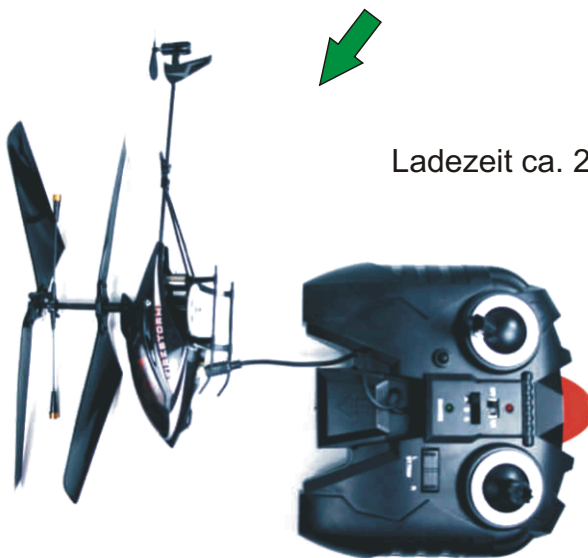

Sehr geehrte Kunden,

um möglichst lange Freude an Ihrem ferngesteuerten Modell zu haben, beachten Sie bitte einige wichtige Hinweise:

Bitte laden Sie den Mini-Hubschrauber Firestorm nur über das mitgelieferte Ladezubehör. Dieses wurde von uns geprüft und zertifiziert. Im Lieferumfang befindet sich die Infrarotfernsteuerung mit integrierter Ladefunktion (siehe Abb. unten) und ein USB-Ladekabel.

Lademöglichkeiten des Mini-Hubschraubers Firestorm

mitgelieferte IR-Fernsteuerung mit Ladefunktion

Ladezeit ca. 20-30 Minuten

mitgeliefertes USB-Kabel

Allgemeiner Hinweis:

Bitte benutzen Sie zum Aufladen des Akkus nur das mitgelieferte Zubehör und beachten Sie, dass Zubehör von anderen Modellen aus unserem Hause nicht übertragbar ist. Für die Schäden durch das Benutzen fremder oder zum Modell nicht zugehöriger Ladegeräte oder Ladekabel übernehmen wir keine Haftung!